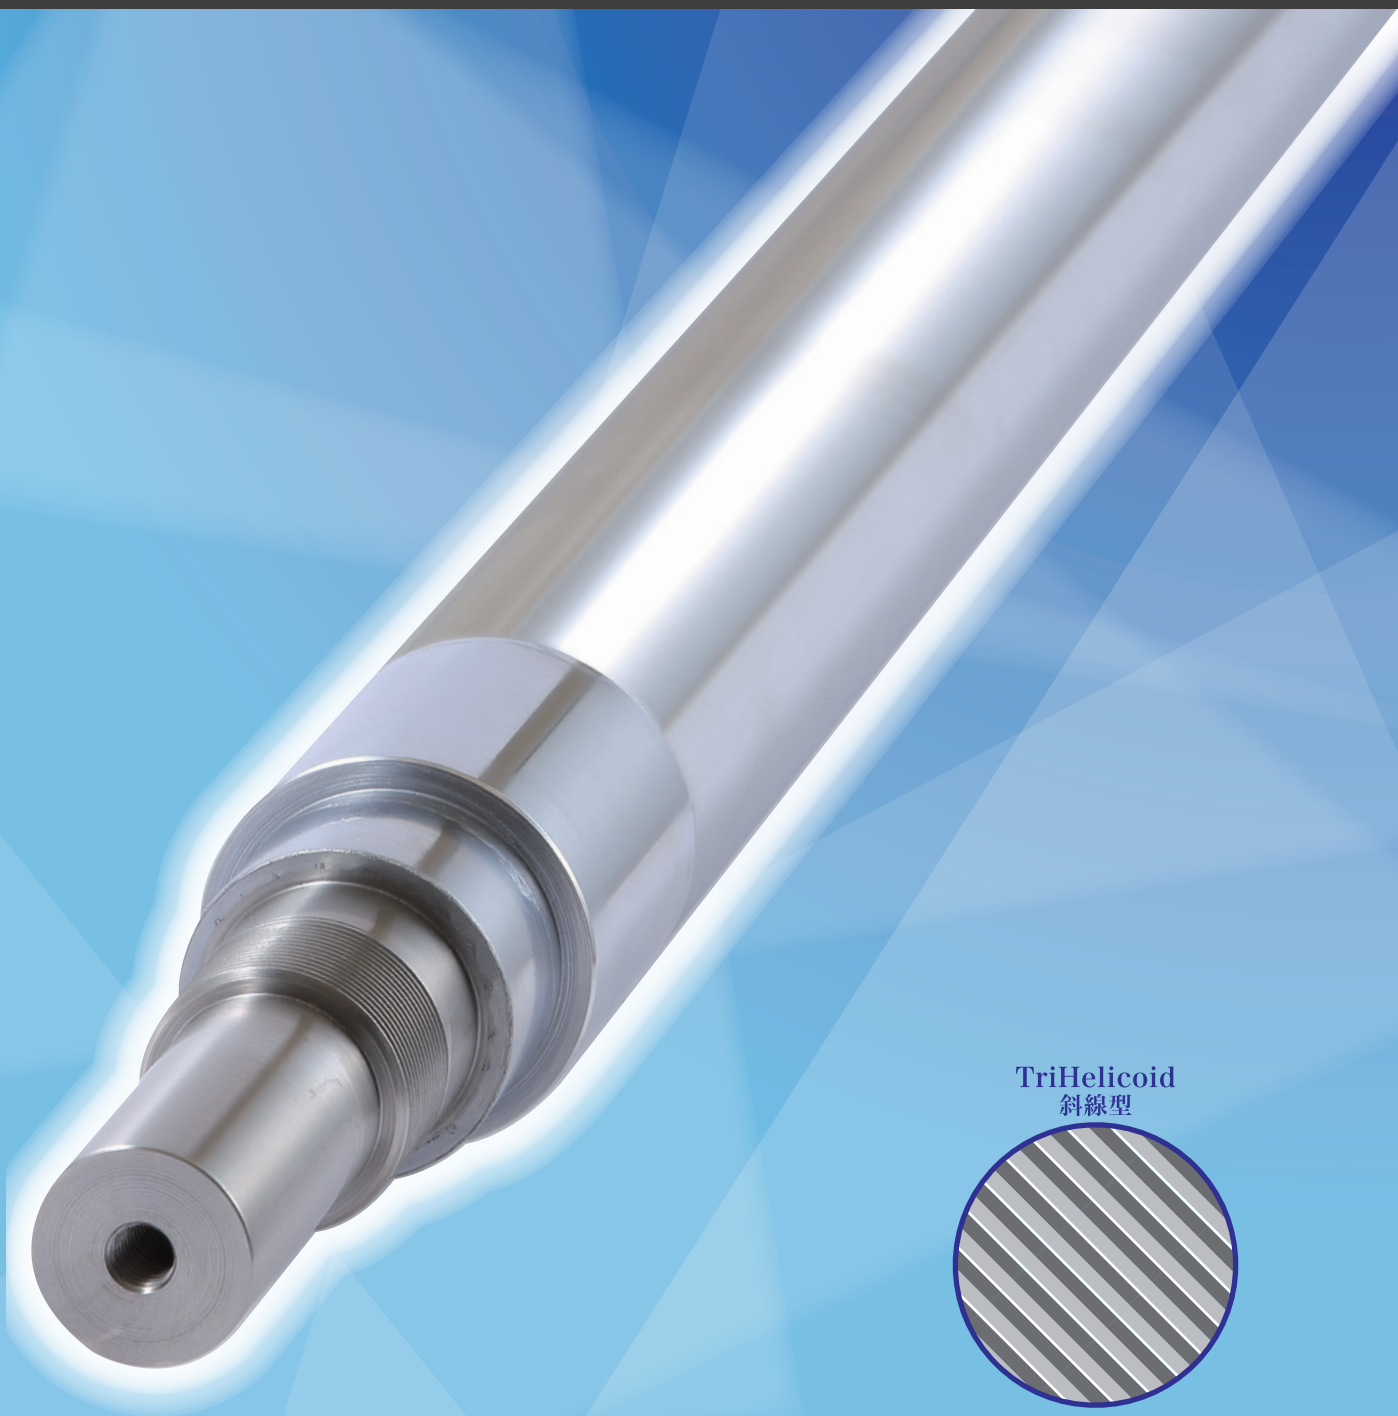

PRECISION WORLD

精密細径ロール

高機能性フィルムコーティングロール

TriHelicoid
斜線型

精密細径口一ル仕様線数

線数/inch	深度 μm	容積 cm^3/m^2
R18-500-45°	537	269.0
R25-375-45°	375	187.5
R30-300-45°	298	149.0
R45-233-45°	237	121.4
R50-200-45°	204	102.0
R60-178-45°	179	90.1
R70-140-45°	140	70.0
R80-130-45°	130	64.4
R90-100-45°	97	48.8
R100-85-45°	86	43.6
R110-67-45°	70	35.0
R120-67-45°	70	36.7
R120-66-45°	66	34.0
R130-60-45°	60	29.8
R150-47-45°	49	24.5
R150-45-45°	42	21.0
R170-38-45°	37	20.1
R180-45-45°	46	21.2
R190-37-45°	38	19.0
R200-35-45°	35	16.6
R200-32-45°	31	15.7
R230-17-45°	19	10.4
R250-21-45°	21	10.0
R300-15-45°	17	8.4